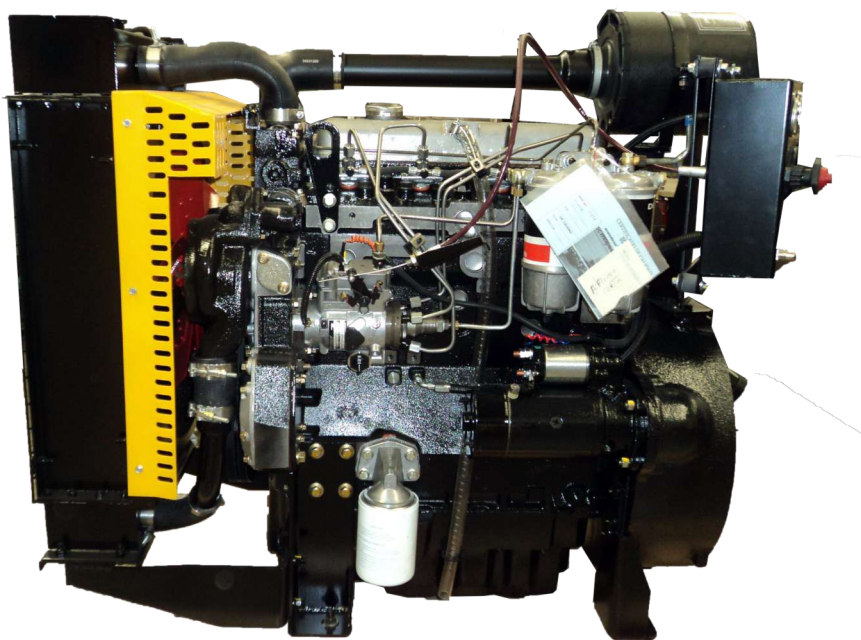

www.mopesa.com.mx
**MOTOR INDUSTRIAL
 LBD25**

MOTOR INDUSTRIAL LBD25

M.O.P.E.S.A. MOTORES POWER S.A.

Motor industrial Premium plus LBD25 80 bhp (61 kW) A 2500 RPM.

De lo mejor de la familia 4.231, ahora optimizado y turbo cargado. El motor PREMIUM PLUS PT4.236 ha sido rediseñado en su sistema de combustión e inyección de combustible, obteniendo un mejor desempeño, más potencia, mayor torque y excelente economía de combustible. Ahora con la ventaja de contar con una unidad balanceadora de contrapeso en el cigüeñal, eliminando las vibraciones y aumentado la vida útil de todos los componentes del motor (instrumentos, tubería etc.).

PREMIUM PLUS

SERVICIO POST-VENTA

- RESPALDO
- SERVICIO
- REFACCIONES
- GARANTÍA
- ASISTENCIA TÉCNICA

| | |
|------------------------|--|
| NIVEL DE VESTIDO | DE RADIADOR A CORAZA DE VOLANTE Y BALANCEADORA. |
| APLICACIONES GENERALES | INDUSTRIA GENERAL, BOMBEO, COMPRESORES Y MAQUINARIA. |
| MOTOR CON | TABLERO DE INSTRUMENTOS Y CHICOTE DE ACELERACIÓN. |

econodiesel®

ESPECIFICACIONES DEL MOTOR

M.O.P.E.S.A. MOTORES POWER S.A.

| DATOS TÉCNICOS | |
|--------------------------|------------------------------|
| POTENCIA NOMINAL | 80 kW 60 bhp |
| COMBUSTIBLE | DIÉSEL |
| MODELO | LBD25 |
| TIPO DE MOTOR | T.4236 |
| RPM | 2500 RPM |
| TIPO DE INYECCIÓN | DIRECTA |
| TIPO DE | NATURAL |
| CILINDROS | 4 EN LÍNEA |
| DIMENSIONES | 98.4X127 mm |
| CILINDRADA | 3.86 |
| SISTEMA DE REFRIGERACIÓN | 50% AGUA 50% REFRIGERANTE |
| ACEITE DEL MOTOR | SAE 15W-40API-CI-4/SL |
| RELACIÓN DE COMPRESIÓN | 17:1 |
| CONSUMO DE | 13.3 l/h |
| REGULADOR | TIPO MECÁNICO |
| FILTRO DE AIRE | TIPO SECO |
| DIÁMETRO DEL TUBO DE | 2.5 PULG |
| CANTIDAD DE ACEITE | 10 lts. |

DIMENSIONES

M.O.P.E.S.A. MOTORES POWER S.A.

DIMENSIONES

| | |
|---------------|-------------|
| LARGO | 1.20 METROS |
| ALTO | 1.10 METROS |
| ANCHO | 0.55 METROS |
| PESO ESTIMADO | 500 kg. |

Curva de Potencia
CURVA DE POTENCIA MOTOR IND. P4.236g