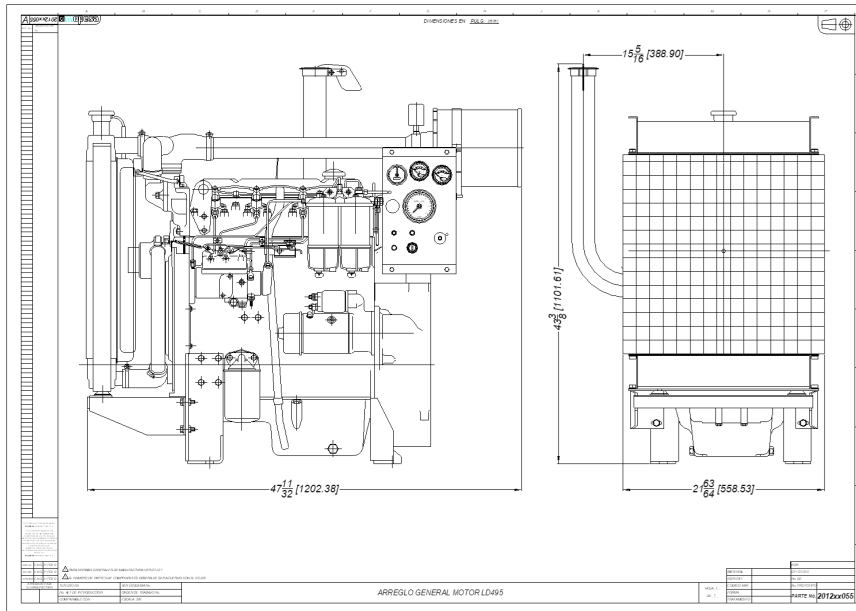

econodiesel®

ESPECIFICACIONES DEL MOTOR

M.O.P.E.S.A. MOTORES POWER S.A.

| DATOS TÉCNICOS | |
|--------------------------|------------------------------|
| POTENCIA NOMINAL | 80 kW 60 bhp |
| COMBUSTIBLE | DIÉSEL |
| MODELO | LBD25 |
| TIPO DE MOTOR | T.4236 |
| RPM | 2500 RPM |
| TIPO DE INYECCIÓN | DIRECTA |
| TIPO DE | NATURAL |
| CILINDROS | 4 EN LÍNEA |
| DIMENSIONES | 98.4X127 mm |
| CILINDRADA | 3.86 |
| SISTEMA DE REFRIGERACIÓN | 50% AGUA 50% REFRIGERANTE |
| ACEITE DEL MOTOR | SAE 15W-40API-CI-4/SL |
| RELACIÓN DE COMPRESIÓN | 17:1 |
| CONSUMO DE | 13.3 l/h |
| REGULADOR | TIPO MECÁNICO |
| FILTRO DE AIRE | TIPO SECO |
| DIÁMETRO DEL TUBO DE | 2.5 PULG |
| CANTIDAD DE ACEITE | 10 lts. |

DIMENSIONES

M.O.P.E.S.A. MOTORES POWER S.A.

DIMENSIONES

| | |
|---------------|-------------|
| LARGO | 1.20 METROS |
| ALTO | 1.10 METROS |
| ANCHO | 0.55 METROS |
| PESO ESTIMADO | 500 kg. |

Curva de Potencia
CURVA DE POTENCIA MOTOR IND. P4.236g